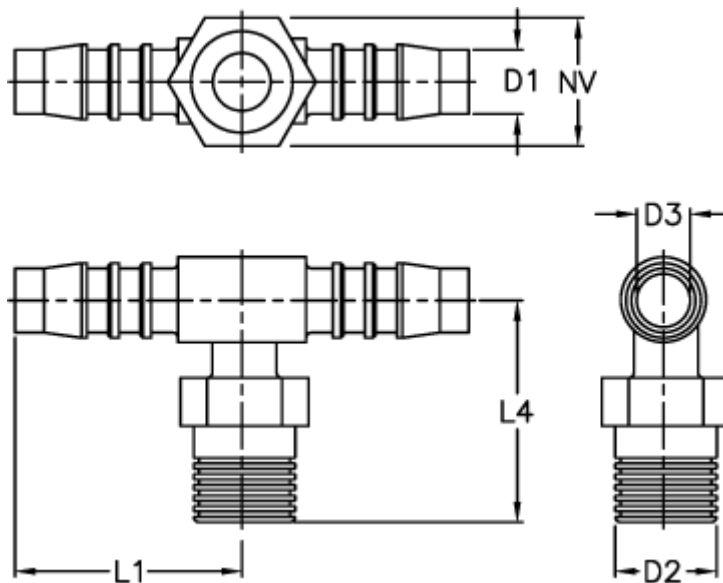

Varenummer: 027208910004

Beskrivelse: Norma slangestuds TES 4 / R1/8

Mål

D1 = 4

D2 = R1/8

D3 = 2.5

L1 = 21.0

L4 = 18.0

NV = 10